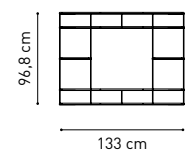

TUBETTI / TUBES

- 4,5 cm → da abbinare a ripiano fresato porta bicchieri - to match with shelf for glasses
- 15 cm → CDs - Bicchieri / Glasses
- 20 cm → DVDs
- 25 cm → Libri / Books
- 33 cm → Bottiglie / Bottles

CAPACITA' / CAPACITY:

32 CDs

22 DVDs

16 Libri* / Books*

*Libri di circa 200 pag.
*Books of 200 pages

3 Bottiglie / Bottles

PORTATA / LOAD CAPACITY:

ISPIRAZIONI / INSPIRATION:

INGOMBRO / OVERALL DIMENSIONS:

Esempio calcolo ingombro totale / How to calculate the total overall