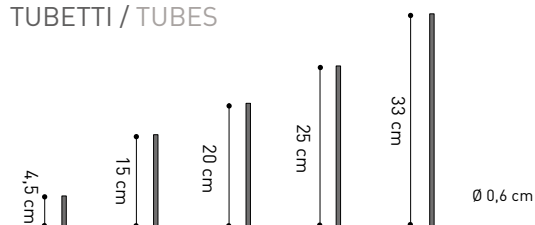

PIANETTI / SHELVES

PIANI PORTA BICCHIERI - GLASS HOLDER SHELVES

BOX

I box non possono essere affiancati
The boxes can't be place side by side.

FINITURE / FINISHINGS

-  Alluminio anodizzato / Anodized aluminium
-  Bianco lucido RAL 9010 / White bright RAL 9010
-  Nero opaco RAL 9005 / Mat Black RAL 9005
-  Bianco Opaco RAL 9010 / Mat White RAL 9010

TUBETTI / TUBES

- 4,5 cm → da abbinare a ripiano fresato porta bicchieri - to match with shelf for glasses
- 15 cm → CDs - Bicchieri / Glasses
- 20 cm → DVDs
- 25 cm → Libri / Books
- 33 cm → Bottiglie / Bottles