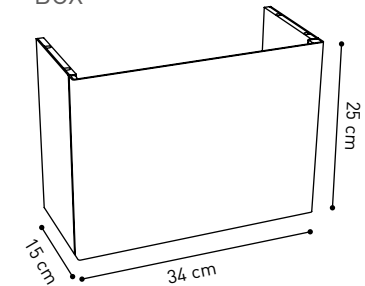

Krossing / Krossing

Il sistema Krossing è composto da piani e tubetti in alluminio anodizzato o verniciato bianco, è studiato per contenere un gran numero di libri (ma anche cd, dvd, bottiglie, etc.) con un ingombro minimo: 15 cm. Si possono comporre forme regolari (quadrati e/o rettangoli) da una larghezza minima di 34 cm ad una massima di 200 cm oppure si possono disegnare forme creative, lettere dell'alfabeto, sempre larghezza minima 34 fino larghezza e altezza infinita.

The Krossing system is composed by shelves and tubes in anodized aluminum or painted white, is designed to accommodate a large number of books (but also CDs, DVDs, bottles, etc..) in a small space: 15 cm. You can compose regular shapes (squares and / or rectangles) from a minimum width of 34 cm to a maximum of 200 cm, or you can draw creative forms, letters of the alphabet, always minimum width 34 to width and infinite height.

PIANETTI / SHELVES

PIANI PORTA BICCHIERI - GLASS HOLDER SHELVES

BOX

I box non possono essere affiancati
The boxes can't be place side by side.

FINITURE / FINISHINGS

-  Alluminio anodizzato / Anodized aluminium
-  Bianco lucido RAL 9010 / White bright RAL 9010
-  Nero opaco RAL 9005 / Mat Black RAL 9005
-  Bianco Opaco RAL 9010 / Mat White RAL 9010

TUBETTI / TUBES

- 4,5 cm → da abbinare a ripiano fresato porta bicchieri - to match with shelf for glasses
- 15 cm → CDs - Bicchieri / Glasses
- 20 cm → DVDs
- 25 cm → Libri / Books
- 33 cm → Bottiglie / Bottles