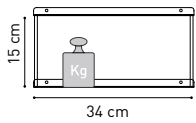

TUBETTI / TUBES

- 4,5 cm → da abbinare a ripiano fresato porta bicchieri - to match with shelf for glasses
- 15 cm → CDs - Bicchieri / Glasses
- 20 cm → DVDs
- 25 cm → Libri / Books
- 33 cm → Bottiglie / Bottles

CAPACITA' / CAPACITY:

32 CDs

22 DVDs

16 Libri* / Books*

*Libri di circa 200 pag.
*Books of 200 pages

3 Bottiglie / Bottles

PORTATA / LOAD CAPACITY:

ISPIRAZIONI / INSPIRATION:

INGOMBRO / OVERALL DIMENSIONS:

Esempio calcolo ingombro totale / How to calculate the total overall