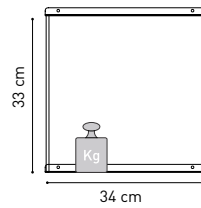

TUBETTI / TUBES

- 4,5 cm → da abbinare a ripiano fresato porta bicchieri - to match with shelf for glasses
- 15 cm → CDs - Bicchieri / Glasses
- 20 cm → DVDs
- 25 cm → Libri / Books
- 33 cm → Bottiglie / Bottles

CAPACITA' / CAPACITY:

32 CDs

22 DVDs

16 Libri* / Books*

*Libri di circa 200 pag.
*Books of 200 pages

3 Bottiglie / Bottles

PORTATA / LOAD CAPACITY:

ISPIRAZIONI / INSPIRATION:

INGOMBRO / OVERALL DIMENSIONS:

Esempio calcolo ingombro totale / How to calculate the total overall