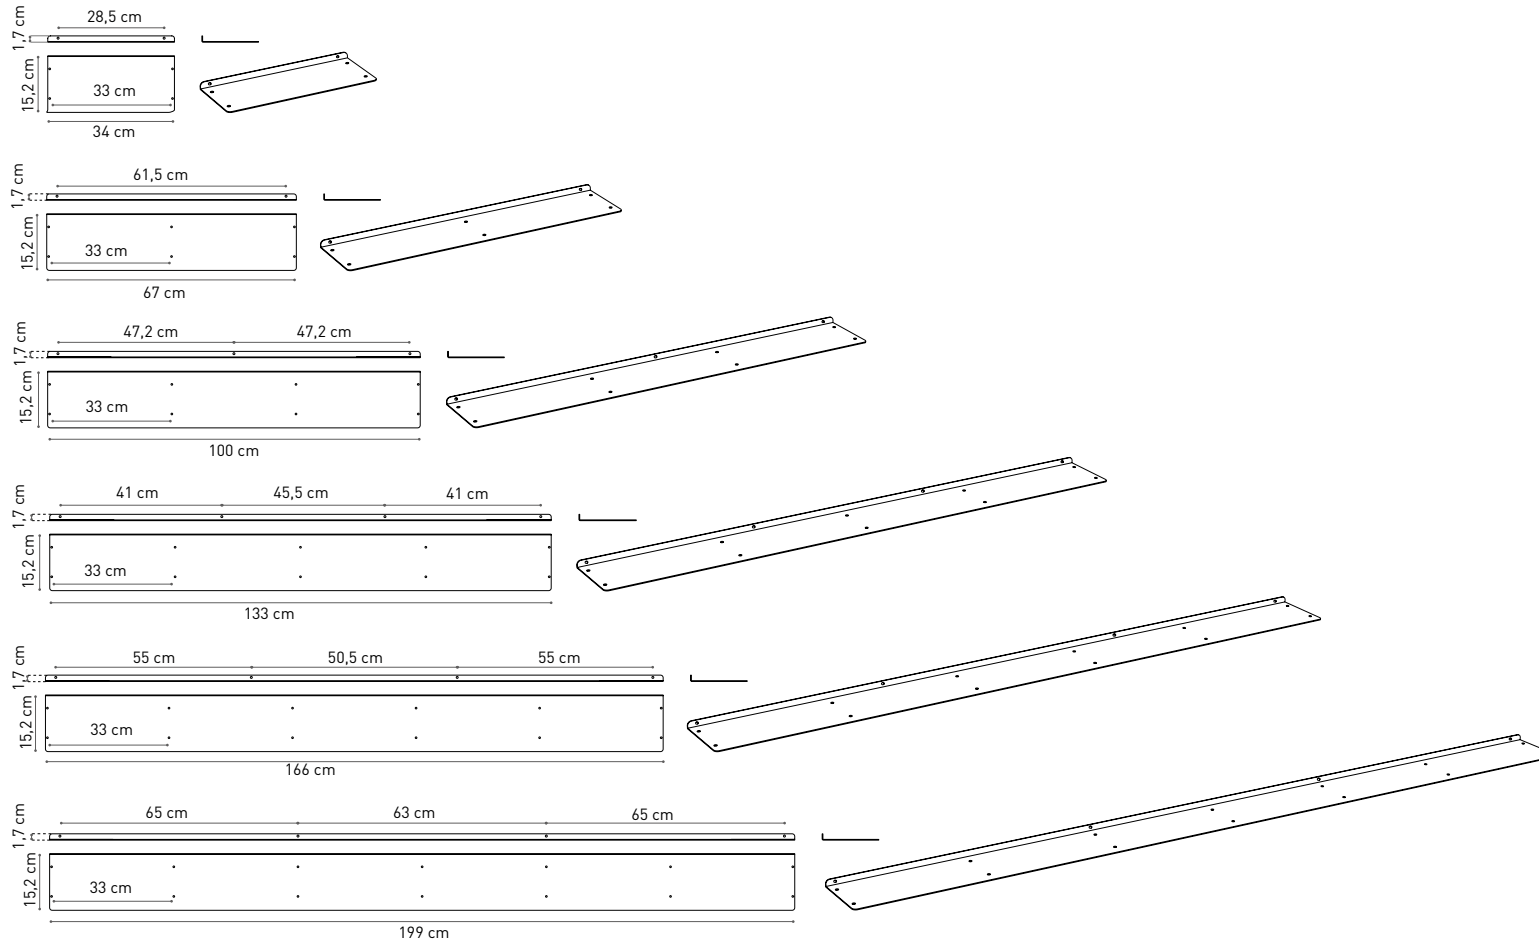

PIANETTI / SHELVES