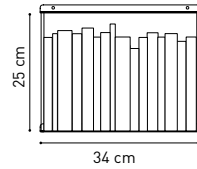

TUBETTI / TUBES

- 4,5 cm → da abbinare a ripiano fresato porta bicchieri - to match with shelf for glasses
- 15 cm → CDs - Bicchieri / Glasses
- 20 cm → DVDs
- 25 cm → Libri / Books
- 33 cm → Bottiglie / Bottles

CAPACITA' / CAPACITY:

32 CDs

22 DVDs

16 Libri* / Books*

*Libri di circa 200 pag.
*Books of 200 pages

3 Bottiglie / Bottles

PORTATA / LOAD CAPACITY:

ISPIRAZIONI / INSPIRATION:

INGOMBRO / OVERALL DIMENSIONS:

Esempio calcolo ingombro totale / How to calculate the total overall