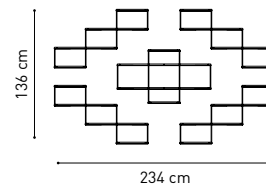

TUBETTI / TUBES

- 4,5 cm → da abbinare a ripiano fresato porta bicchieri - to match with shelf for glasses
- 15 cm → CDs - Bicchieri / Glasses
- 20 cm → DVDs
- 25 cm → Libri / Books
- 33 cm → Bottiglie / Bottles

CAPACITA' / CAPACITY:

32 CDs

22 DVDs

16 Libri* / Books*

*Libri di circa 200 pag.
*Books of 200 pages

3 Bottiglie / Bottles

PORTATA / LOAD CAPACITY:

ISPIRAZIONI / INSPIRATION:

INGOMBRO / OVERALL DIMENSIONS:

Esempio calcolo ingombro totale / How to calculate the total overall