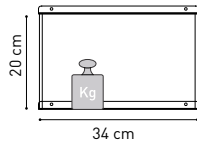

TUBETTI / TUBES

- 4,5 cm → da abbinare a ripiano fresato porta bicchieri - to match with shelf for glasses
- 15 cm → CDs - Bicchieri / Glasses
- 20 cm → DVDs
- 25 cm → Libri / Books
- 33 cm → Bottiglie / Bottles

CAPACITA' / CAPACITY:

32 CDs

22 DVDs

16 Libri* / Books*

*Libri di circa 200 pag.
*Books of 200 pages

3 Bottiglie / Bottles

PORTATA / LOAD CAPACITY:

ISPIRAZIONI / INSPIRATION:

INGOMBRO / OVERALL DIMENSIONS:

Esempio calcolo ingombro totale / How to calculate the total overall