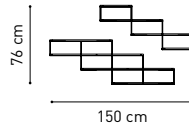

TUBETTI / TUBES

- 4,5 cm → da abbinare a ripiano fresato porta bicchieri - to match with shelf for glasses
- 15 cm → CDs - Bicchieri / Glasses
- 20 cm → DVDs
- 25 cm → Libri / Books
- 33 cm → Bottiglie / Bottles

CAPACITA' / CAPACITY:

32 CDs

22 DVDs

16 Libri* / Books*

*Libri di circa 200 pag.
*Books of 200 pages

3 Bottiglie / Bottles

PORTATA / LOAD CAPACITY:

ISPIRAZIONI / INSPIRATION:

INGOMBRO / OVERALL DIMENSIONS:

Esempio calcolo ingombro totale / How to calculate the total overall