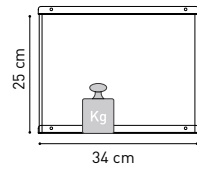

TUBETTI / TUBES

- 4,5 cm → da abbinare a ripiano fresato porta bicchieri - to match with shelf for glasses
- 15 cm → CDs - Bicchieri / Glasses
- 20 cm → DVDs
- 25 cm → Libri / Books
- 33 cm → Bottiglie / Bottles

CAPACITA' / CAPACITY:

32 CDs

22 DVDs

16 Libri* / Books*

*Libri di circa 200 pag.
*Books of 200 pages

3 Bottiglie / Bottles

PORTATA / LOAD CAPACITY:

ISPIRAZIONI / INSPIRATION:

INGOMBRO / OVERALL DIMENSIONS:

Esempio calcolo ingombro totale / How to calculate the total overall