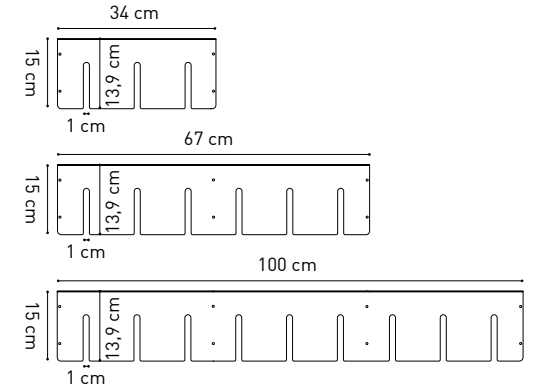

PIANI PORTA BICCHIERI - GLASS HOLDER SHELVES